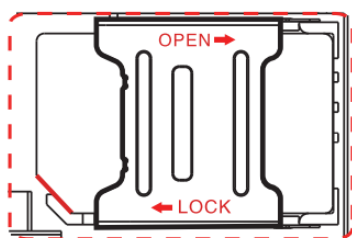

## Inštalácia SIM

Otvorte kryt pre SIM na zadnej strane. **SIM karta musí byť s odblokovaným PIN kódom.** Najväčšiu veľkosť karty vložte čipom smerom nadol v správnom smere. Zapnite hlavný vypínač do pozície ON. Vráťte kryt na miesto a pevne ho dotlačte.

## Špecifikácia

Šírka, Výška, Hĺbka: 67 mm x 80 mm x 16 mm

Hmotnosť: 63 g

Podporované frekvencie: GSM 850 / 900 / 1800 / 1900 Mhz

Napájanie: DC 9 – 36 V / 38 mA

Prevádzková teplota: -20 °C – +70 °C

Pracovné napätie: 12 V DC / 38 mA, (9 – 36 V DC / 38 mA)