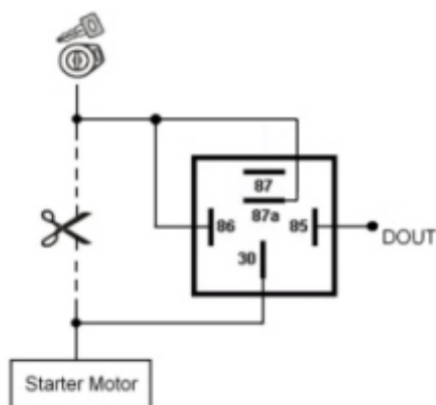

Red	Power+
Black	Power-
Orange	ACC by default, positive triggered
Yellow	Immobilization by default, open drain output
Orange	SOS+ by default
Black	SOS-