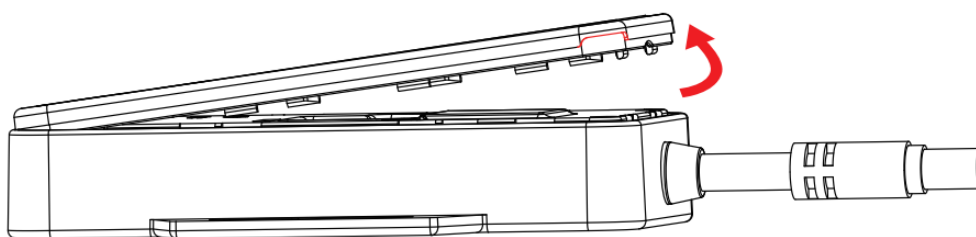

Ďakujeme, že ste si zakúpili Jimi Fleet.

Pred prvým spustením zariadenia bude potrebná inštalácia SIM karty – štandardná SIM karta

Inštalácia SIM

Otvorte kryt pre SIM na zadnej strane. **SIM karta musí byť s odblokovaným PIN kódom.** Najväčšiu veľkosť karty vložte čipom smerom nadol v správnom smere. Zapnite hlavný vypínač do pozície ON. Vráťte kryt na miesto a pevne ho dotlačte.

Upozornenie: Zariadenie musí byť počas inštalácie SIM vypnuté.