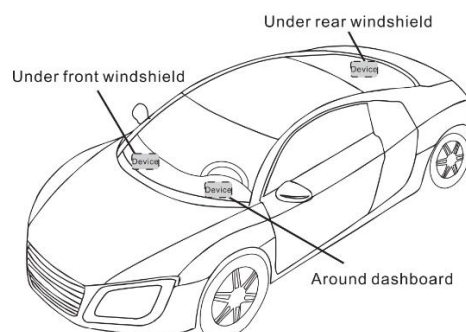

Špecifikácia

Šírka, Výška, Hĺbka: 67 mm x 80 mm x 16 mm

Hmotnosť: 63 g

Podporované frekvencie: GSM 850 / 900 / 1800 / 1900 Mhz

Napájanie: DC 9 – 36 V / 38 mA

Prevádzková teplota: -20 °C – +70 °C

Pracovné napätie: 12 V DC / 38 mA, (9 – 36 V DC / 38 mA)

Pohotovostný odber: 5 mA

GPS citlivosť: -162 dB

Presnosť: < 3 metre

Pripojenie: montážou

LED indikátor: Power, GPS, GSM

Pamäť: 32 MB

Obsah balenia

Jimi Fleet – Telematické zariadenie, Pripojovacie káble, Relé, Uživatelský manuál

Inštalácia zariadenia Jimi Fleet

Lokátor inštalujte na miesto, kde bude čo najmenej viditeľné a ukryté. Jimi Fleet má zabudovanú GSM a GPS anténu. Ak je to možné, umiestnite ho prednou stranou smerom hore (k oblohe). Pre uchytenie použite sťahovacie alebo elektrikárske pásky.