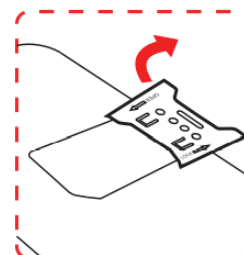

Ďakujeme, že ste si zakúpili Jimi Fleet.

Pred prvým spustením zariadenia bude potrebná inštalácia SIM karty – štandardná SIM karta

Inštalácia SIM

Otvorte kryt pre SIM na zadnej strane. **SIM karta musí byť s odblokovaným PIN kódom.** Najväčšiu veľkosť karty vložte čipom smerom nadol v správnom smere. Zapnite hlavný vypínač do pozície ON. Vráťte kryt na miesto a pevne ho dotlačte.

Upozornenie: Zariadenie musí byť počas inštalácie SIM vypnuté.