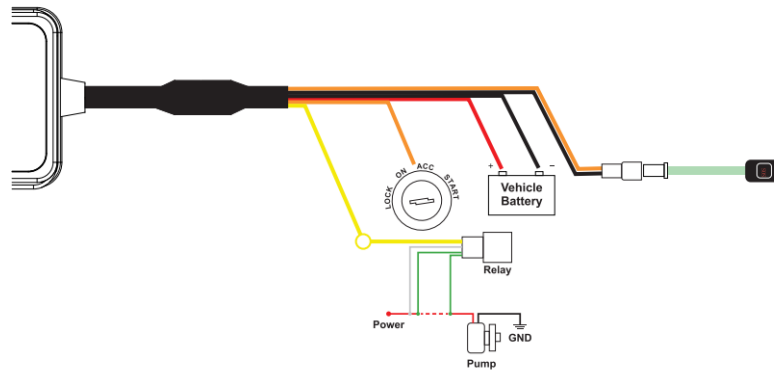

## Inštalácia zariadenia Jimi Fleet

Lokátor inštalujte na miesto, kde bude čo najmenej viditeľné a ukryté. Jimi Fleet má zabudovanú GSM a GPS anténu. Ak je to možné, umiestnite ho prednou stranou smerom hore (k oblohe). Pre uchytenie použite sťahovacie alebo elektrikárske pásky.

## Zapojenie zariadenia

**Základné** – cez 2 káble - červený vodič je kladný - cez poistku, čierny vodič je záporný.

**Pokročilé** – cez 4 káble - základné + / ACC / vzdialené odpojenie (benzín / elektrina)