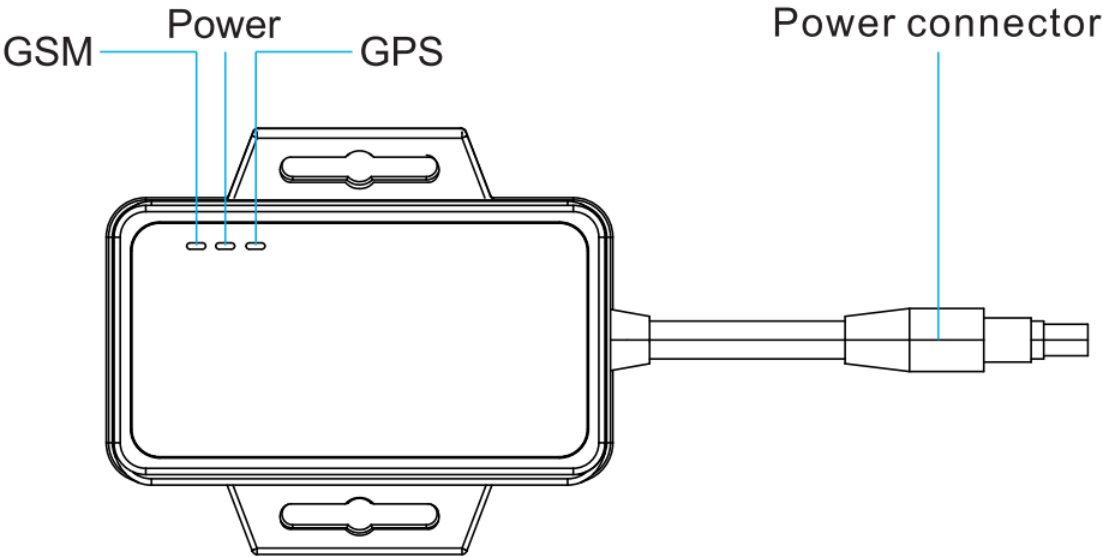

SK

Jimi Fleet

Užívateľská príručka 1.0